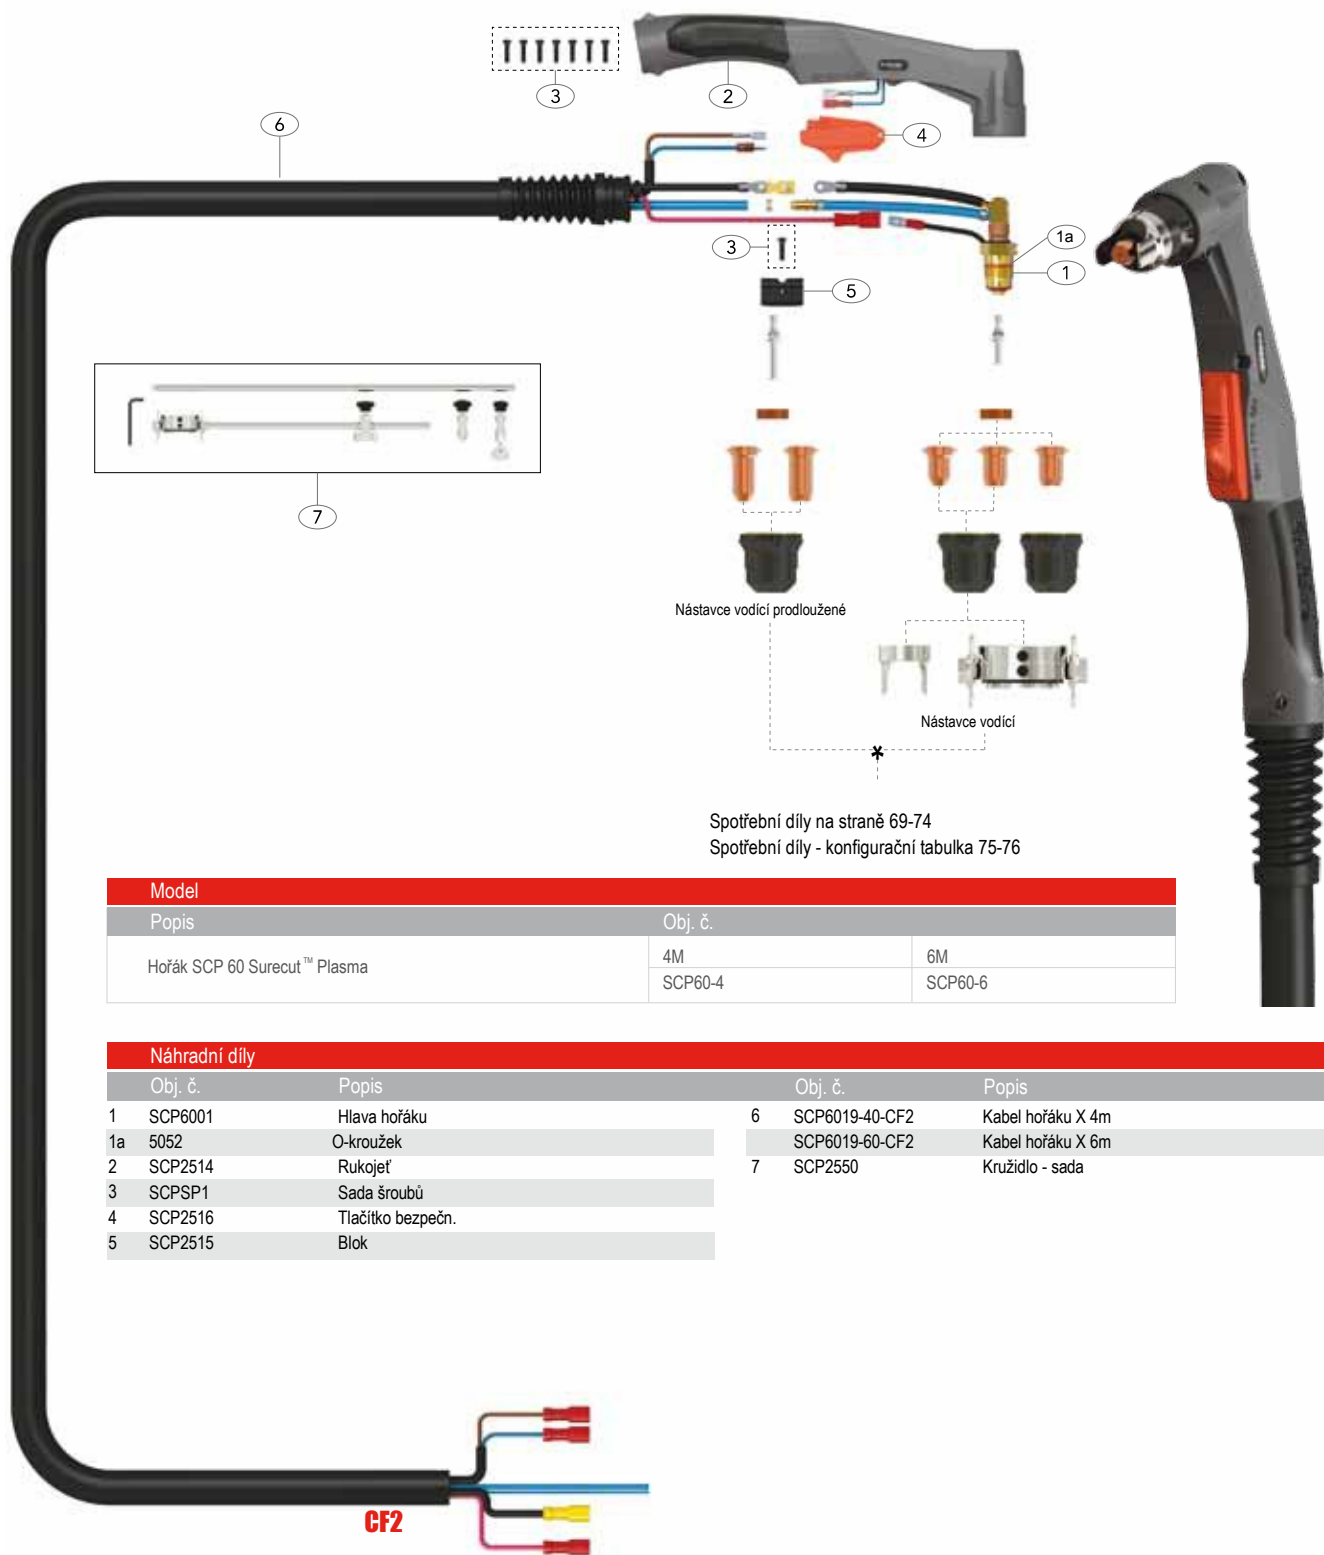

SCP 60 Plynem chlazené plazmové řezací hořáky
Jmenovitý proud: 60A Vzduch/N₂, @ DZ = 60%

Model		
Popis	Obj. č.	
Hořák SCP 60 Surecut™ Plasma	4M SCP60-4	6M SCP60-6

Náhradní díly					
Obj. č.	Popis	Obj. č.	Popis		
1	SCP6001	6	SCP6019-40-CF2	Hlava hořáku	Kabel hořáku X 4m
1a	5052		SCP6019-60-CF2	O-kroužek	Kabel hořáku X 6m
2	SCP2514	7	SCP2550	Rukojeť	Kružídlo - sada
3	SCPSP1			Sada šroubů	
4	SCP2516			Tlačítko bezpečn.	
5	SCP2515			Blok	